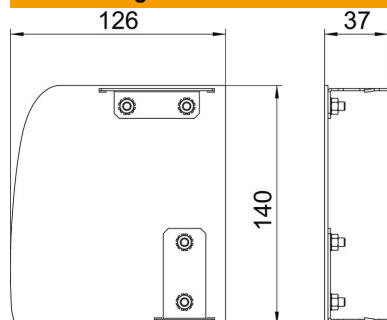

#### Stammdaten

Artikelnummer	6115935
Typ	GAD EL Soft EL
Bezeichnung 1	Endstück Designkanal links
Bezeichnung 2	Design Soft
Hersteller	OBO
Dimension	126x140x37
Werkstoff	Aluminium
Oberfläche	eloxiert
Oberflächennorm	
Kleinste VK-Einheit	1
Mengeneinheit	Stück
Gewicht	15,6 kg
Gewichtseinheit	kg/100 St.

### Abmessungen

Länge	37 mm
Breite	140 mm
Höhe	126 mm

### Technische Daten

Ausführung	asymmetrisch
Befestigungsart	aufrastbar
für Kanalbreite	140 mm
für Kanalhöhe	114 mm
Geeignet für	links
Halogenfrei	ja
Schnittkaschierung	nein
Schutzfolie	ja