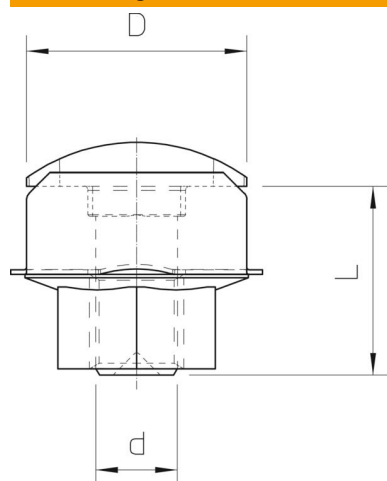

Schnellbefestigung für die rationelle Befestigung von Kabelrinnen auf Auslegern. Die Schnellbefestigung kann nachträglich in alle Ausleger mit der Lochung 7 x ... montiert werden.

**St** Stahl

**F** feuerverzinkt

### Stammdaten

Artikelnummer	6424548
Typ	FCM F
Bezeichnung 1	Schnellbefestigung
Hersteller	OBO
Dimension	M6x12
Werkstoff	Stahl
Oberfläche	feuerverzinkt
Oberflächennorm	DIN 267, Teil 10
Kleinste VK-Einheit	50
Mengeneinheit	Stück
Gewicht	0,72 kg
Gewichtseinheit	kg/100 St.

### Abmessungen

Abmessung	M6 x 12
Länge	12 mm
Maß D	13,5 mm
Maß d	6 mm
Maß L	12 mm

### Technische Daten

Gewinde	M6
Gewinde metrisch	6
Schraubsystem	Sechskant (hexagonal)