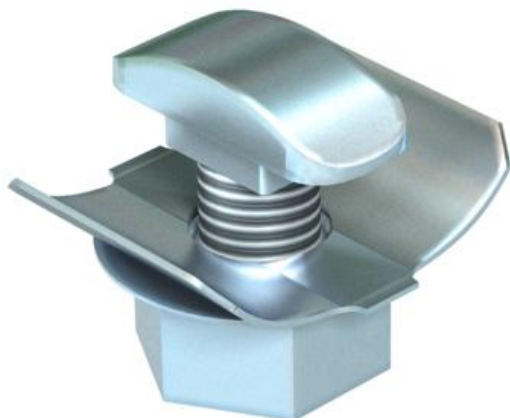

Schnellbefestigung für die rationelle Befestigung von Kabelrinnen auf Auslegern. Die Schnellbefestigung kann nachträglich in alle Ausleger mit der Lochung 7 x ... montiert werden.

**St** Stahl

**F** feuerverzinkt

### Stammdaten

Artikelnummer	6424548
Typ	FCM F
Bezeichnung 1	Schnellbefestigung
Hersteller	OBO
Dimension	M6x12
Werkstoff	Stahl
Oberfläche	feuerverzinkt
Oberflächennorm	DIN 267, Teil 10
Kleinste VK-Einheit	50
Mengeneinheit	Stück
Gewicht	0,72 kg
Gewichtseinheit	kg/100 St.

### Abmessungen

Abmessung	M6 x 12
Länge	12 mm
Maß D	13,5 mm
Maß d	6 mm
Maß L	12 mm

### Technische Daten

Gewinde	M6
Gewinde metrisch	6
Schraubsystem	Sechskant (hexagonal)