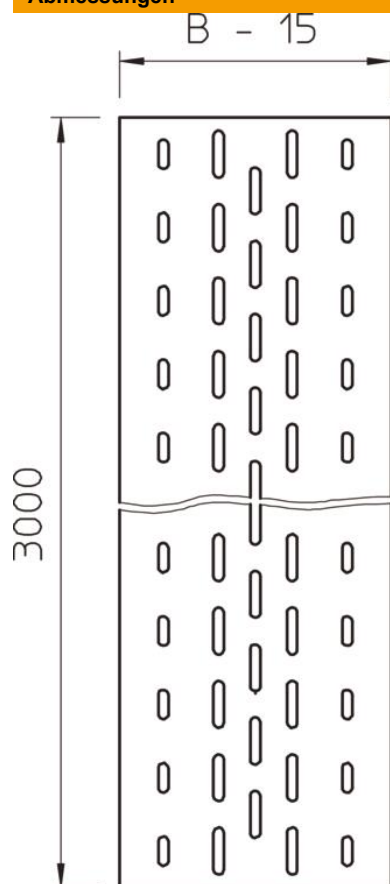

Einlegeblech zum Einlegen in Kabelleitern.

St Stahl

FT tauchfeuverzinkt

Stammdaten

Artikelnummer	6103480
Typ	ELB-L 60 FT
Bezeichnung 1	Einlegeblech
Bezeichnung 2	gelocht, für Kabelleiter
Hersteller	OBO
Dimension	600x3000
Werkstoff	Stahl
Oberfläche	tauchfeuverzinkt
Oberflächennorm	DIN EN ISO 1461
Kleinste VK-Einheit	3
Mengeneinheit	Meter
Gewicht	322,87 kg
Gewichtseinheit	kg/100 m

Technisches Datenblatt

Einlegeblech FT

Artikelnummer: 6103480

Abmessungen

Länge	3.000 mm
Breite	600 mm
Höhe	45 mm
Maß B	600 mm

Technische Daten

Materialstärke	1 mm
----------------	------