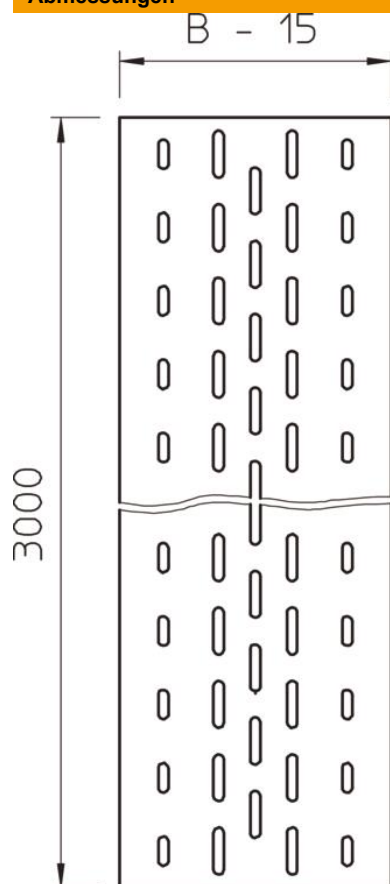

Einlegeblech zum Einlegen in Kabelleitern.

St Stahl

FT tauchfeuerverzinkt

Stammdaten

Artikelnummer	6103456
Typ	ELB-L 40 FT
Bezeichnung 1	Einlegeblech
Bezeichnung 2	gelocht, für Kabelleiter
Hersteller	OBO
Dimension	400x3000
Werkstoff	Stahl
Oberfläche	tauchfeuerverzinkt
Oberflächennorm	DIN EN ISO 1461
Kleinste VK-Einheit	3
Mengeneinheit	Meter
Gewicht	211,04 kg
Gewichtseinheit	kg/100 m

Technisches Datenblatt

Einlegeblech FT

Artikelnummer: 6103456

Abmessungen

Länge	3.000 mm
Breite	400 mm
Höhe	45 mm
Maß B	400 mm

Technische Daten

Materialstärke	1 mm
----------------	------