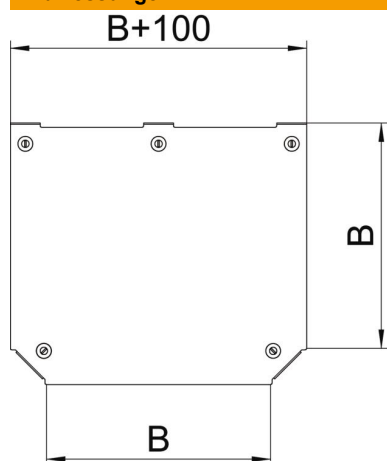

Technisches Datenblatt

Deckel für T-Abzweigstück Magic FS

Artikelnummer: 7138802

Deckel für T-Abzweigstück mit vormontierten Drehriegeln.
Der Deckel kann bei Formteilen in allen Seitenhöhen eingesetzt werden.

St Stahl

FS bandverzinkt

Stammdaten

Artikelnummer	7138802
Typ	DFTM 600 FS
Bezeichnung 1	Deckel T-Abzweigstück
Bezeichnung 2	für RTM 600
Hersteller	OBO
Dimension	B=600mm
Werkstoff	Stahl
Oberfläche	bandverzinkt
Oberflächennorm	DIN EN 10346
Kleinste VK-Einheit	1
Mengeneinheit	Stück
Gewicht	449,4 kg
Gewichtseinheit	kg/100 St.

Technisches Datenblatt

Deckel für T-Abzweigstück Magic FS

Artikelnummer: 7138802

Abmessungen

Breite	600 mm
Breite	24 in
Blechstärke	1,25 mm
Maß B	600 mm

Technische Daten

Befestigungsart	Drehriegel
Geeignet für Kabelleiter	ja
Geeignet für Kabelrinne	ja
Materialstärke (Inch)	0,05 in
Materialstärke	1,25 mm
Rostfreier Stahl, gebeizt	nein