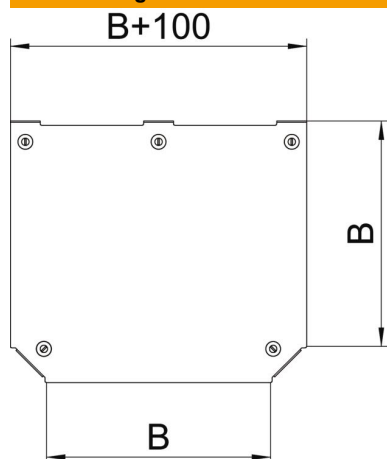

### Stammdaten

Artikelnummer	7138800
Typ	DFTM 500 FS
Bezeichnung 1	Deckel T-Abzweigstück
Bezeichnung 2	für RTM 500
Hersteller	OBO
Dimension	B=500mm
Werkstoff	Stahl
Oberfläche	bandverzinkt
Oberflächennorm	DIN EN 10346
Kleinste VK-Einheit	1
Mengeneinheit	Stück
Gewicht	325,8 kg
Gewichtseinheit	kg/100 St.

### Abmessungen

Breite	500 mm
Breite	20 in
Blechstärke	1,25 mm
Maß B	500 mm