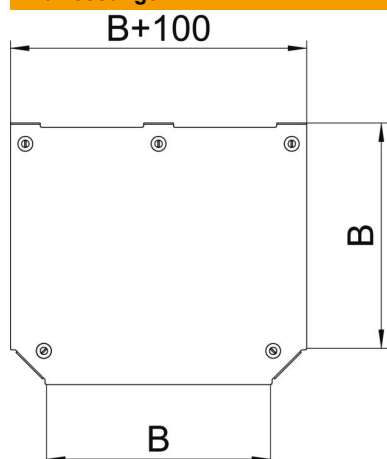

### Stammdaten

Artikelnummer	7138840
Typ	DFTM 500 DD
Bezeichnung 1	Deckel T-Abzweigstück
Bezeichnung 2	für RTM 500
Hersteller	OBO
Dimension	B=500mm
Werkstoff	Stahl
Oberfläche	bandverzinkt Zink/Aluminium, Double Dip
Oberflächennorm	DIN EN 10346
Kleinste VK-Einheit	1
Mengeneinheit	Stück
Gewicht	328,4 kg
Gewichtseinheit	kg/100 St.

### Abmessungen

Breite	500 mm
Blechstärke	1,25 mm
Maß B	500 mm