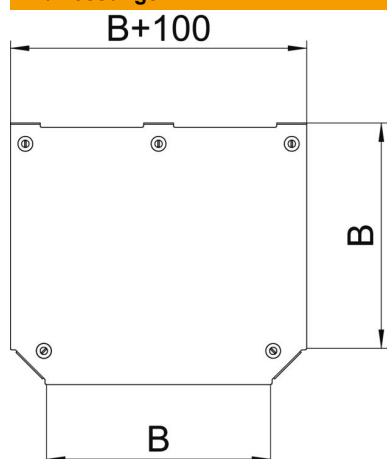

Technisches Datenblatt

Deckel für T-Abzweigstück Magic FS

Artikelnummer: 7138798

Deckel für T-Abzweigstück mit vormontierten Drehriegeln.
Der Deckel kann bei Formteilen in allen Seitenhöhen eingesetzt werden.

St Stahl

FS bandverzinkt

Stammdaten

Artikelnummer	7138798
Typ	DFTM 400 FS
Bezeichnung 1	Deckel T-Abzweigstück
Bezeichnung 2	für RTM 400
Hersteller	OBO
Dimension	B=400mm
Werkstoff	Stahl
Oberfläche	bandverzinkt
Oberflächennorm	DIN EN 10346
Kleinste VK-Einheit	1
Mengeneinheit	Stück
Gewicht	226,5 kg
Gewichtseinheit	kg/100 St.

Technisches Datenblatt

Deckel für T-Abzweigstück Magic FS

Artikelnummer: 7138798

Abmessungen

Breite	400 mm
Breite	16 in
Blechstärke	1,25 mm
Maß B	400 mm

Technische Daten

Befestigungsart	Drehriegel
Geeignet für Kabelleiter	ja
Geeignet für Kabelrinne	ja
Materialstärke (Inch)	0,05 in
Materialstärke	1,25 mm
Rostfreier Stahl, gebeizt	nein