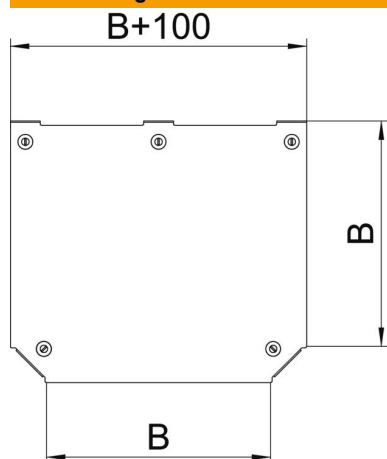

Technisches Datenblatt

Deckel für T-Abzweigstück Magic FS

Artikelnummer: 7138796

Deckel für T-Abzweigstück mit vormontierten Drehriegeln.
Der Deckel kann bei Formteilen in allen Seitenhöhen eingesetzt werden.

St Stahl

FS bandverzinkt

Stammdaten

Artikelnummer	7138796
Typ	DFTM 300 FS
Bezeichnung 1	Deckel T-Abzweigstück
Bezeichnung 2	für RTM 300
Hersteller	OBO
Dimension	B=300mm
Werkstoff	Stahl
Oberfläche	bandverzinkt
Oberflächennorm	DIN EN 10346
Kleinste VK-Einheit	1
Mengeneinheit	Stück
Gewicht	117,6 kg
Gewichtseinheit	kg/100 St.

Technisches Datenblatt

Deckel für T-Abzweigstück Magic FS

Artikelnummer: 7138796

Abmessungen

Breite	300 mm
Breite	12 in
Blechstärke	1,25 mm
Maß B	300 mm

Technische Daten

Befestigungsart	Drehriegel
Geeignet für Kabelleiter	ja
Geeignet für Kabelrinne	ja
Materialstärke (Inch)	0,05 in
Materialstärke	1,25 mm
Rostfreier Stahl, gebeizt	nein