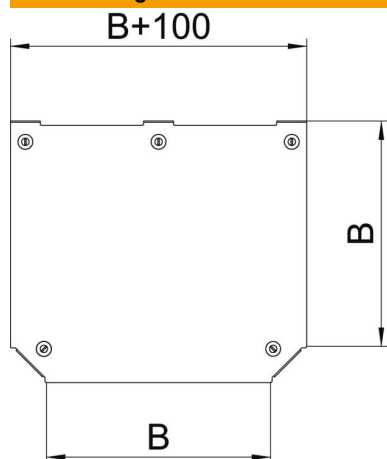

### Stammdaten

Artikelnummer	7138794
Typ	DFTM 200 FS
Bezeichnung 1	Deckel T-Abzweigstück
Bezeichnung 2	für RTM 200
Hersteller	OBO
Dimension	B=200mm
Werkstoff	Stahl
Oberfläche	bandverzinkt
Oberflächennorm	DIN EN 10346
Kleinste VK-Einheit	1
Mengeneinheit	Stück
Gewicht	64,9 kg
Gewichtseinheit	kg/100 St.

### Abmessungen

Breite	200 mm
Breite	8 in
Blechstärke	1,25 mm
Maß B	200 mm