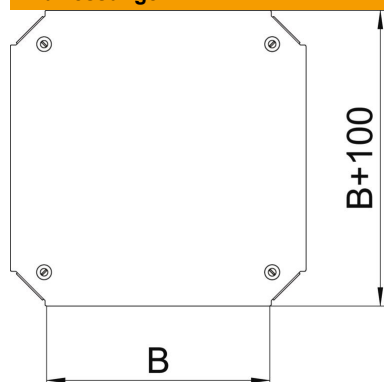

Technisches Datenblatt

Deckel für Kreuzung Magic DD

Artikelnummer: 7138982

Deckel für Kreuzung mit vormontierten Drehriegeln.
Der Deckel kann bei Formteilen in allen Seitenhöhen eingesetzt werden.

St Stahl

DD bandverzinkt Zink/Aluminium, Double Dip

Stammdaten

Artikelnummer	7138982
Typ	DFKM 600 DD
Bezeichnung 1	Deckel Kreuzung
Bezeichnung 2	für RKM 600
Hersteller	OBO
Dimension	B=600mm
Werkstoff	Stahl
Oberfläche	bandverzinkt Zink/Aluminium, Double Dip
Oberflächennorm	DIN EN 10346
Kleinste VK-Einheit	1
Mengeneinheit	Stück
Gewicht	480,1 kg
Gewichtseinheit	kg/100 St.

Technisches Datenblatt

Deckel für Kreuzung Magic DD

Artikelnummer: 7138982

Abmessungen

Breite	600 mm
Maß B	600 mm

Technische Daten

Befestigungsart	Drehriegel
Geeignet für Kabelleiter	ja
Geeignet für Kabelrinne	ja
Materialstärke	1,25 mm
Rostfreier Stahl, gebeizt	nein