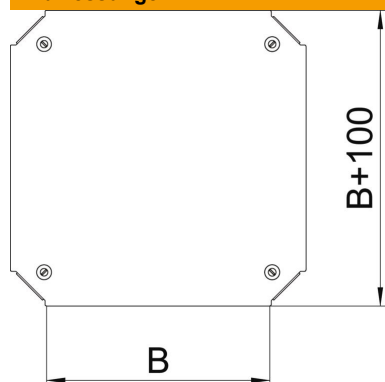

Technisches Datenblatt

Deckel für Kreuzung Magic FS

Artikelnummer: 7138940

Deckel für Kreuzung mit vormontierten Drehriegeln.
Der Deckel kann bei Formteilen in allen Seitenhöhen eingesetzt werden.

St Stahl

FS bandverzinkt

Stammdaten

Artikelnummer	7138940
Typ	DFKM 500 FS
Bezeichnung 1	Deckel Kreuzung
Bezeichnung 2	für RKM 500
Hersteller	OBO
Dimension	B=500mm
Werkstoff	Stahl
Oberfläche	bandverzinkt
Oberflächennorm	DIN EN 10346
Kleinste VK-Einheit	1
Mengeneinheit	Stück
Gewicht	353,7 kg
Gewichtseinheit	kg/100 St.

Technisches Datenblatt

Deckel für Kreuzung Magic FS

Artikelnummer: 7138940

Abmessungen

Breite	500 mm
Breite	20 in
Maß B	500 mm

Technische Daten

Befestigungsart	Drehriegel
Geeignet für Kabelleiter	ja
Geeignet für Kabelrinne	ja
Materialstärke	1,25 mm
Rostfreier Stahl, gebeizt	nein