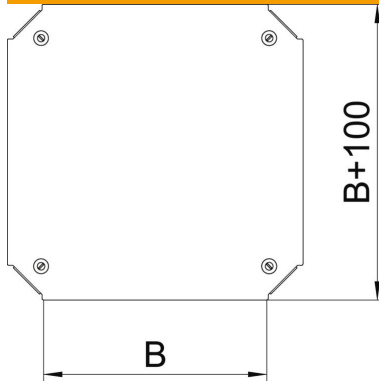

## Deckel für Kreuzung Magic DD

Artikelnummer: 7138980

Deckel für Kreuzung mit vormontierten Drehriegeln.  
Der Deckel kann bei Formteilen in allen Seitenhöhen eingesetzt werden.

**St** Stahl

**DD** bandverzinkt Zink/Aluminium, Double Dip

### Stammdaten

Artikelnummer	7138980
Typ	DFKM 500 DD
Bezeichnung 1	Deckel Kreuzung
Bezeichnung 2	für RKM 500
Hersteller	OBO
Dimension	B=500mm
Werkstoff	Stahl
Oberfläche	bandverzinkt Zink/Aluminium, Double Dip
Oberflächennorm	DIN EN 10346
Kleinste VK-Einheit	1
Mengeneinheit	Stück
Gewicht	353,7 kg
Gewichtseinheit	kg/100 St.

### Abmessungen

Breite	500 mm
Maß B	500 mm