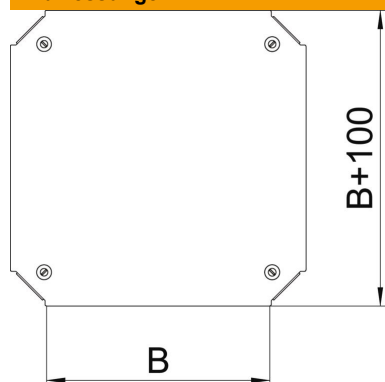

Technisches Datenblatt

Deckel für Kreuzung Magic FS

Artikelnummer: 7138932

Deckel für Kreuzung mit vormontierten Drehriegeln.
Der Deckel kann bei Formteilen in allen Seitenhöhen eingesetzt werden.

St Stahl

FS bandverzinkt

Stammdaten

Artikelnummer	7138932
Typ	DFKM 150 FS
Bezeichnung 1	Deckel Kreuzung
Bezeichnung 2	für RKM 150
Hersteller	OBO
Dimension	B=150mm
Werkstoff	Stahl
Oberfläche	bandverzinkt
Oberflächennorm	DIN EN 10346
Kleinste VK-Einheit	1
Mengeneinheit	Stück
Gewicht	53,7 kg
Gewichtseinheit	kg/100 St.

Technisches Datenblatt

Deckel für Kreuzung Magic FS

Artikelnummer: 7138932

Abmessungen

Breite	150 mm
Breite	6 in
Maß B	150 mm

Technische Daten

Befestigungsart	Drehriegel
Geeignet für Kabelleiter	ja
Geeignet für Kabelrinne	ja
Materialstärke	1,25 mm
Rostfreier Stahl, gebeizt	nein