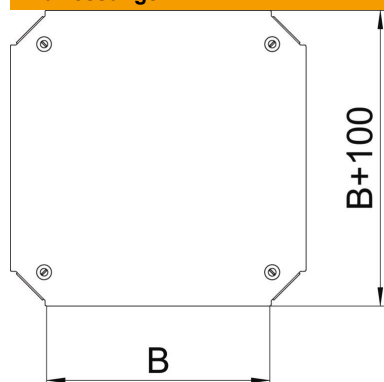

### Stammdaten

Artikelnummer	7138970
Typ	DFKM 100 DD
Bezeichnung 1	Deckel Kreuzung
Bezeichnung 2	für RKM 100
Hersteller	OBO
Dimension	B=100mm
Werkstoff	Stahl
Oberfläche	bandverzinkt Zink/Aluminium, Double Dip
Oberflächennorm	DIN EN 10346
Kleinste VK-Einheit	1
Mengeneinheit	Stück
Gewicht	36,3 kg
Gewichtseinheit	kg/100 St.

### Abmessungen

Breite	100 mm
Breite	4 in
Maß B	100 mm