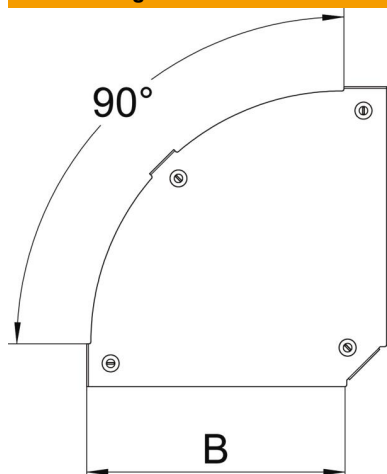

FS bandverzinkt

Stammdaten

Artikelnummer	7138512
Typ	DFBM 90 600 FS
Bezeichnung 1	Deckel Bogen 90°
Bezeichnung 2	für Bogen RBM 90 600
Hersteller	OBO
Dimension	B=600mm
Werkstoff	Stahl
Oberfläche	bandverzinkt
Oberflächennorm	DIN EN 10346
Kleinste VK-Einheit	1
Mengeneinheit	Stück
Gewicht	338,1 kg
Gewichtseinheit	kg/100 St.

Technisches Datenblatt

Deckel für 90°-Bogen Magic FS

Artikelnummer: 7138512

Abmessungen

Breite	600 mm
Breite	24 in
Blechstärke	0,05 in
Blechstärke	1,25 mm
Maß B	600 mm

Technische Daten

Abbiegung (Winkel)	90°
Befestigungsart	Drehriegel
Funktionserhalt	nein
Geeignet für Gitterrinne	nein
Geeignet für Kabelleiter	ja
Geeignet für Kabelrinne	ja
Richtungsänderung	horizontal
Rostfreier Stahl, gebeizt	nein
Scharnierend	nein