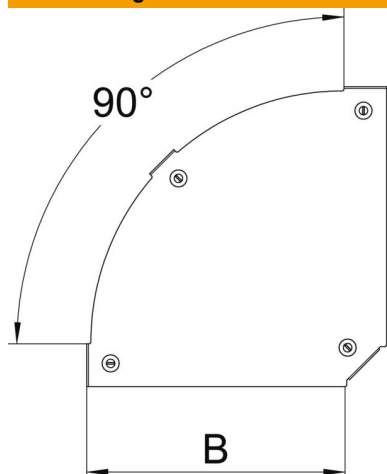

Technisches Datenblatt

Deckel für 90°-Bogen Magic DD

Artikelnummer: 7138550

Deckel für 90° Bogen mit vormontierten Drehriegeln.
Der Deckel kann bei Formteilen in allen Seitenhöhen eingesetzt werden.

St Stahl

DD bandverzinkt Zink/Aluminium, Double Dip

Stammdaten

Artikelnummer	7138550
Typ	DFBM 90 500 DD
Bezeichnung 1	Deckel Bogen 90°
Bezeichnung 2	für Bogen RBM 90 500
Hersteller	OBO
Dimension	B=500mm
Werkstoff	Stahl
Oberfläche	bandverzinkt Zink/Aluminium, Double Dip
Oberflächennorm	DIN EN 10346
Kleinste VK-Einheit	1
Mengeneinheit	Stück
Gewicht	244,1 kg
Gewichtseinheit	kg/100 St.

Technisches Datenblatt

Deckel für 90°-Bogen Magic DD

Artikelnummer: 7138550

Abmessungen

Breite	500 mm
Blechstärke	0,05 in
Blechstärke	1,25 mm
Maß B	500 mm

Technische Daten

Abbiegung (Winkel)	90°
Befestigungsart	Drehriegel
Funktionserhalt	nein
Geeignet für Gitterrinne	nein
Geeignet für Kabelleiter	nein
Geeignet für Kabelrinne	ja
Richtungsänderung	horizontal
Rostfreier Stahl, gebeizt	nein
Scharnierend	nein