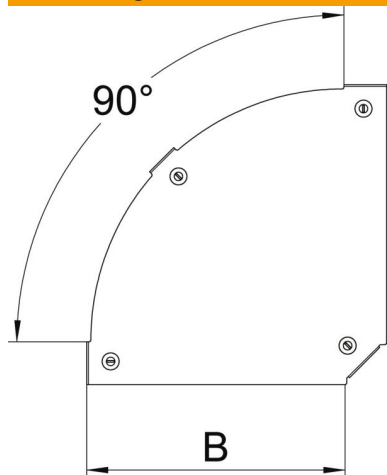

Technisches Datenblatt

Deckel für 90°-Bogen Magic A2

Artikelnummer: 7138576

Deckel für 90° Bogen mit vormontierten Drehriegeln.
Der Deckel kann bei Formteilen in allen Seitenhöhen eingesetzt werden.

A2 Edelstahl, rostfrei

2B blank, nachbehandelt

Stammdaten

Artikelnummer	7138576
Typ	DFBM 90 300 A2
Bezeichnung 1	Deckel Bogen 90°
Bezeichnung 2	für Bogen RBM 90 300
Hersteller	OBO
Dimension	B=300mm
Werkstoff	Edelstahl, rostfrei 1.4301
Oberfläche	blank, nachbehandelt
Oberflächennorm	
Kleinste VK-Einheit	1
Mengeneinheit	Stück
Gewicht	83 kg
Gewichtseinheit	kg/100 St.

Technisches Datenblatt

Deckel für 90°-Bogen Magic A2

Artikelnummer: 7138576

Abmessungen

Breite	300 mm
Blechstärke	1,25 mm
Maß B	300 mm

Technische Daten

Abbiegung (Winkel)	90°
Befestigungsart	Drehriegel
Funktionserhalt	nein
Geeignet für Gitterrinne	nein
Geeignet für Kabelleiter	ja
Geeignet für Kabelrinne	ja
Richtungsänderung	horizontal
Rostfreier Stahl, gebeizt	nein
Scharnierend	nein