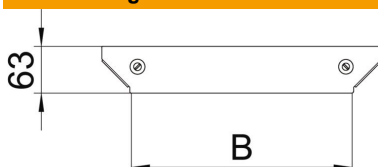

Technisches Datenblatt

Deckel für Anbau-Abzweigstück Magic A2

Artikelnummer: 7138732

Deckel für Anbau-Abzweigstück mit vormontierten Drehriegeln.
Der Deckel kann bei Formteilen in allen Seitenhöhen eingesetzt werden.

A2 Edelstahl, rostfrei

2B blank, nachbehandelt

Stammdaten

Artikelnummer	7138732
Typ	DFAAM 600 A2
Bezeichnung 1	Deckel Anbau-Abzweigstück
Bezeichnung 2	für RAAM 600
Hersteller	OBO
Dimension	B=600mm
Werkstoff	Edelstahl, rostfrei 1.4301
Oberfläche	blank, nachbehandelt
Oberflächennorm	
Kleinste VK-Einheit	1
Mengeneinheit	Stück
Gewicht	44,1 kg
Gewichtseinheit	kg/100 St.

Abmessungen

Breite	600 mm
Blechstärke	1,25 mm
Maß B	600 mm

Technisches Datenblatt

Deckel für Anbau-Abzweigstück Magic A2

Artikelnummer: 7138732

Technische Daten

Befestigungsart	Drehriegel
Geeignet für Kabelleiter	ja
Geeignet für Kabelrinne	ja
Materialstärke	1,25 mm
Rostfreier Stahl, gebeizt	nein
Weitspann-Ausführung	nein