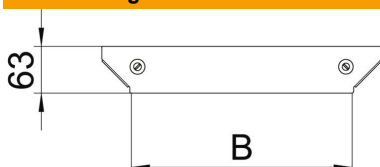

## Deckel für Anbau-Abzweigstück Magic DD

Artikelnummer: 7138688

Deckel für Anbau-Abzweigstück mit vormontierten Drehriegeln.  
Der Deckel kann bei Formteilen in allen Seitenhöhen eingesetzt werden.

**St** Stahl

### Stammdaten

Artikelnummer	7138688
Typ	DFAAM 400 DD
Bezeichnung 1	Deckel Anbau-Abzweigstück
Bezeichnung 2	für RAAM 400
Hersteller	OBO
Dimension	B=400mm
Werkstoff	Stahl
Oberfläche	bandverzinkt Zink/Aluminium, Double Dip
Oberflächennorm	DIN EN 10346
Kleinste VK-Einheit	1
Mengeneinheit	Stück
Gewicht	32,8 kg
Gewichtseinheit	kg/100 St.

### Abmessungen

Breite	400 mm
Breite	16 in
Blechstärke	1,25 mm
Maß B	400 mm