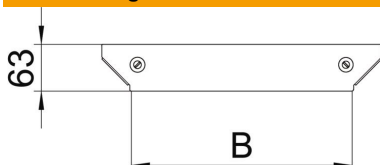

Technisches Datenblatt

Deckel für Anbau-Abzweigstück Magic DD

Artikelnummer: 7138684

Deckel für Anbau-Abzweigstück mit vormontierten Drehriegeln.
Der Deckel kann bei Formteilen in allen Seitenhöhen eingesetzt werden.

St Stahl

DD bandverzinkt Zink/Aluminium, Double Dip

Stammdaten

Artikelnummer	7138684
Typ	DFAAM 200 DD
Bezeichnung 1	Deckel Anbau-Abzweigstück
Bezeichnung 2	für RAAM 200
Hersteller	OBO
Dimension	B=200mm
Werkstoff	Stahl
Oberfläche	bandverzinkt Zink/Aluminium, Double Dip
Oberflächennorm	DIN EN 10346
Kleinste VK-Einheit	1
Mengeneinheit	Stück
Gewicht	17,3 kg
Gewichtseinheit	kg/100 St.

Abmessungen

Breite	200 mm
Breite	8 in
Blechstärke	1,25 mm
Maß B	200 mm

Technisches Datenblatt

Deckel für Anbau-Abzweigstück Magic DD

Artikelnummer: 7138684

Technische Daten

Befestigungsart	Drehriegel
Geeignet für Kabelleiter	ja
Geeignet für Kabelrinne	ja
Materialstärke (Inch)	0,05 in
Materialstärke	1,25 mm
Rostfreier Stahl, gebeizt	nein
Weitspann-Ausführung	nein