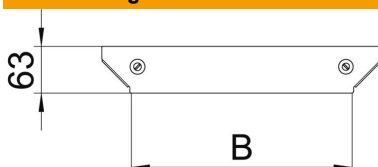

Technisches Datenblatt

Deckel für Anbau-Abzweigstück Magic A4

Artikelnummer: 7138744

Deckel für Anbau-Abzweigstück mit vormontierten Drehriegeln.
Der Deckel kann bei Formteilen in allen Seitenhöhen eingesetzt werden.

A4 Edelstahl, rostfrei

2B blank, nachbehandelt

Stammdaten

Artikelnummer	7138744
Typ	DFAAM 200 A4
Bezeichnung 1	Deckel Anbau-Abzweigstück
Bezeichnung 2	für RAAM 200
Hersteller	OBO
Dimension	B=200mm
Werkstoff	Edelstahl, rostfrei 1.4571
Oberfläche	blank, nachbehandelt
Oberflächennorm	
Kleinste VK-Einheit	1
Mengeneinheit	Stück
Gewicht	14,5 kg
Gewichtseinheit	kg/100 St.

Abmessungen

Breite	200 mm
Blechstärke	1,25 mm
Maß B	200 mm

Technisches Datenblatt

Deckel für Anbau-Abzweigstück Magic A4

Artikelnummer: 7138744

Technische Daten

Befestigungsart	Drehriegel
Geeignet für Kabelleiter	ja
Geeignet für Kabelrinne	ja
Materialstärke	1,25 mm
Rostfreier Stahl, gebeizt	nein
Weitspann-Ausführung	nein