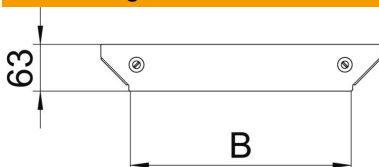

Technisches Datenblatt

Deckel für Anbau-Abzweigstück Magic FS

Artikelnummer: 7138642

Deckel für Anbau-Abzweigstück mit vormontierten Drehriegeln.
Der Deckel kann bei Formteilen in allen Seitenhöhen eingesetzt werden.

St Stahl

FS bandverzinkt

Stammdaten

Artikelnummer	7138642
Typ	DFAAM 150 FS
Bezeichnung 1	Deckel Anbau-Abzweigstück
Bezeichnung 2	für RAAM 150
Hersteller	OBO
Dimension	B=150mm
Werkstoff	Stahl
Oberfläche	bandverzinkt
Oberflächennorm	DIN EN 10346
Kleinste VK-Einheit	1
Mengeneinheit	Stück
Gewicht	14,8 kg
Gewichtseinheit	kg/100 St.

Abmessungen

Breite	150 mm
Breite	6 in
Blechstärke	1,25 mm
Maß B	150 mm

Technisches Datenblatt

Deckel für Anbau-Abzweigstück Magic FS

Artikelnummer: 7138642

Technische Daten

Befestigungsart	Drehriegel
Geeignet für Kabelleiter	ja
Geeignet für Kabelrinne	ja
Materialstärke (Inch)	0,05 in
Materialstärke	1,25 mm
Rostfreier Stahl, gebeizt	nein
Weitspann-Ausführung	nein