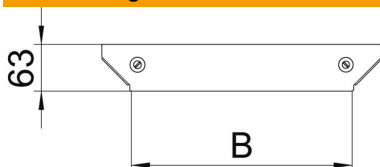

## Deckel für Anbau-Abzweigstück Magic DD

Artikelnummer: 7138680

Deckel für Anbau-Abzweigstück mit vormontierten Drehriegeln.  
Der Deckel kann bei Formteilen in allen Seitenhöhen eingesetzt werden.

**St** Stahl

### Stammdaten

Artikelnummer	7138680
Typ	DFAAM 100 DD
Bezeichnung 1	Deckel Anbau-Abzweigstück
Bezeichnung 2	für RAAM 100
Hersteller	OBO
Dimension	B=100mm
Werkstoff	Stahl
Oberfläche	bandverzinkt Zink/Aluminium, Double Dip
Oberflächennorm	DIN EN 10346
Kleinste VK-Einheit	1
Mengeneinheit	Stück
Gewicht	12,4 kg
Gewichtseinheit	kg/100 St.

### Abmessungen

Breite	100 mm
Breite	4 in
Blechstärke	1,25 mm
Maß B	100 mm