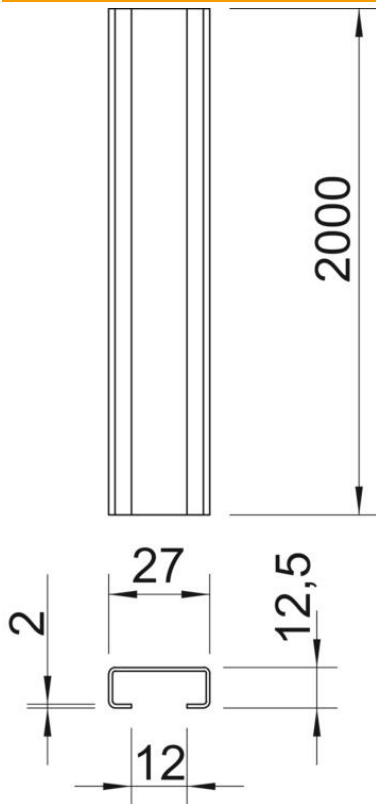

## Stammdaten

Artikelnummer	1109022
Typ	CL2712UP2000FT
Bezeichnung 1	Profilschiene
Bezeichnung 2	ungelocht, Schlitzweite 12mm
Hersteller	OBO
Dimension	2000x27x12,5
Werkstoff	Stahl
Oberfläche	tauchfeuerverzinkt
Oberflächennorm	DIN EN ISO 1461
Kleinste VK-Einheit	2
Mengeneinheit	Meter
Gewicht	90 kg
Gewichtseinheit	kg/100 m

# Technisches Datenblatt

Profilschiene CL2712, Schlitz 12 mm, FT, ungelocht

Artikelnummer: 1109022

## Abmessungen

Länge	2.000 mm
Breite	27 mm
Höhe	12,5 mm
Maß L	2.000 mm

## Technische Daten

Abbrechbar	nein
Art der Lochung	ohne
Ausführung	Einfachprofil
Bund	20 m
Funktionserhalt	nein
Materialstärke	2 mm
Mit Lochung	nein
Mit Zahnung	nein
Profilform	C-Profil
Schlitzweite	12 mm
Statischer Wert A	1,08 cm <sup>2</sup>
Statischer Wert Iz	0,98 cm