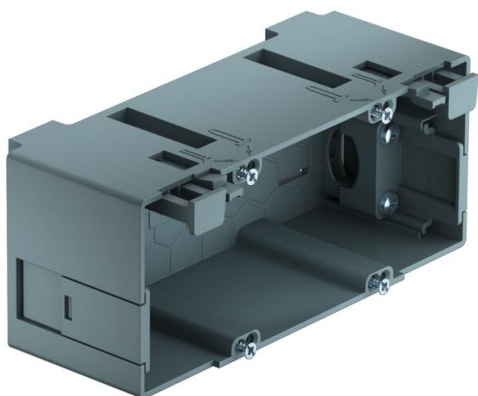

Technisches Datenblatt

Geräteeinbaudose BRK GD2CEE, 2-fach

Artikelnummer: 6133579

Geräteeinbaudose Signa 2-fach zum Anschluss von Strom- und Datentechnik in den Kanalsystemen Signa Base/Signa Style.
Werkzeuglose Montage durch einen Befestigungsriegel und zeitsparender Leitungsanschluss.

PA Polyamid

Stammdaten

Artikelnummer	6133579
Typ	BRK GD 2CEE gr
Bezeichnung 1	Geräteeinbaudose
Bezeichnung 2	SIGNA CEE 2-fach
Hersteller	OBO
Dimension	66x68x160
Farbe	blaugrau; RAL 7031
Werkstoff	Polyamid
Kleinste VK-Einheit	4
Mengeneinheit	Stück
Gewicht	14,8 kg
Gewichtseinheit	kg/100 St.

Technisches Datenblatt

Geräteeinbaudose BRK GD2CEE, 2-fach

Artikelnummer: 6133579

Abmessungen

Länge	160 mm
Breite	68 mm
Höhe	66 mm

Technische Daten

Anzahl der Einheiten	2
Ausführung	geschlossen
Befestigungsspur	sonstige
Halogenfrei	ja
Mit Anschlussraum	ja
Montageart der Dose	Rückwand
Montageart Installationsgerät	schrauben
Zugentlastungsmöglichkeit	ja