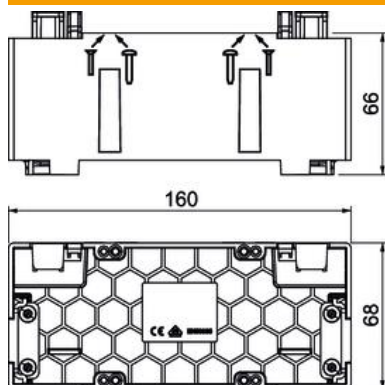

Technisches Datenblatt

Geräteeinbaudose BRK GD2CEE, 2-fach

Artikelnummer: 6133579

Geräteeinbaudose Signa 2-fach zum Anschluss von Strom- und Datentechnik in den Kanalsystemen Signa Base/Signa Style.
Werkzeuglose Montage durch einen Befestigungsriegel und zeitsparender Leitungsanschluss.

PA Polyamid

Stammdaten

Artikelnummer	6133579
Typ	BRK GD 2CEE gr
Bezeichnung 1	Geräteeinbaudose
Bezeichnung 2	SIGNA CEE 2-fach
Hersteller	OBO
Dimension	66x68x160
Farbe	blaugrau; RAL 7031
Werkstoff	Polyamid
Kleinste VK-Einheit	4
Mengeneinheit	Stück
Gewicht	14,8 kg
Gewichtseinheit	kg/100 St.

Technisches Datenblatt

Geräteeinbaudose BRK GD2CEE, 2-fach

Artikelnummer: 6133579

Abmessungen

Länge	160 mm
Breite	68 mm
Höhe	66 mm

Technische Daten

Anzahl der Einheiten	2
Ausführung	geschlossen
Befestigungsspur	sonstige
Halogenfrei	ja
Mit Anschlussraum	ja
Montageart der Dose	Rückwand
Montageart Installationsgerät	schrauben
Zugentlastungsmöglichkeit	ja