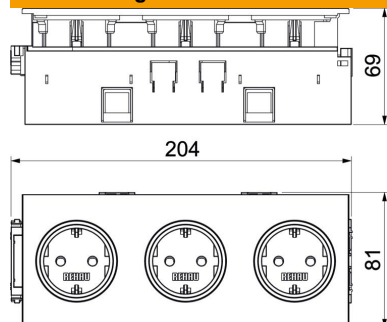

Technisches Datenblatt

Kanalsteckdose BRK 3-fach

Artikelnummer: 6121036

3-fach Kanalsteckdose Signa In mit erhöhtem Berührschutz, inkl. Blende mit roten Kennzeichnungsringen (durch Steck-Kombinationen können maximal 3 Signa In-Einheiten verbunden werden) 16 A/250 V~.

Stammdaten

Artikelnummer	6121036
Typ	BRK 3STD rwsrt
Bezeichnung 1	Steckdose
Bezeichnung 2	SIGNA IN 3-fach RAL9010/rot
Hersteller	OBO
Dimension	206x82x71
Farbe	reinweiß; RAL 9010
Kleinste VK-Einheit	1
Mengeneinheit	Stück
Gewicht	30,3 kg
Gewichtseinheit	kg/100 St.

Technisches Datenblatt

Kanalsteckdose BRK 3-fach

Artikelnummer: 6121036

Abmessungen

Breite	206 mm
Höhe	82 mm

Technische Daten

Abdeckung	Komplettgehäuse
Abschließbar	nein
Anschlussart	Steckklemme
Anzahl der Einheiten	3
Anzahl der Module (bei Modulbauweise)	3
Aufdruck/Kennzeichnung	ohne Aufdruck
Ausführung der Oberfläche	matt
Ausführung	SCHUKO
Auswurfmechanismus	nein
Befestigungsart	sonstige
Beschriftungsfeld	nein
Fehlerstromschutz für erschwerte Bedingung (nach VDE)	nein
Halogenfrei	ja
Isolierte Einbau	ja
Klappdeckel	nein
Kodierung	nein
Mit Ein-/Ausschalter	nein
Mit Feinsicherung	nein
Mit Funktionsbeleuchtung	nein
Mit Orientierungsbeleuchtung	nein
Montageart	Geräteeinbaukanal
Nennspannung	250 V
Nennstrom	16 A
Schutzart	IP20
Sonderstromversorgung	ohne Sonderstromversorgung
Steckdosen Winkel	0°
Transparent	nein
Verdreher Zentraleinsatz	nein
Überspannungsschutz	nein