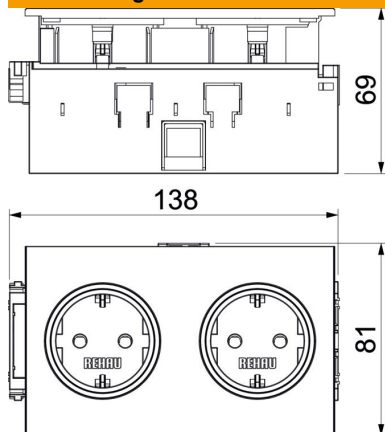

Technisches Datenblatt

Kanalsteckdose BRK 2-fach

Artikelnummer: 6121018

2-fach Kanalsteckdose Signa In mit erhöhtem Berührschutz, inkl. Blende (durch Steck-Kombinationen können maximal 3 Signa In-Einheiten verbunden werden), 16 A/250 V~.

Stammdaten

Artikelnummer	6121018
Typ	BRK 2STD cwsrt
Bezeichnung 1	Steckdose
Bezeichnung 2	SIGNA IN 2-fach RAL9001/rot
Hersteller	OBO
Dimension	140x82x71
Farbe	cremeweiß; RAL 9001
Kleinste VK-Einheit	1
Mengeneinheit	Stück
Gewicht	20,2 kg
Gewichtseinheit	kg/100 St.

Technisches Datenblatt

Kanalsteckdose BRK 2-fach

Artikelnummer: 6121018

Abmessungen

Breite	140 mm
Höhe	82 mm

Technische Daten

Abdeckung	Komplettgehäuse
Abschließbar	nein
Anschlussart	Steckklemme
Anzahl der Einheiten	2
Anzahl der Module (bei Modulbauweise)	2
Aufdruck/Kennzeichnung	ohne Aufdruck
Ausführung der Oberfläche	matt
Ausführung	SCHUKO
Auswurfmechanismus	nein
Befestigungsart	sonstige
Beschriftungsfeld	nein
Fehlerstromschutz für erschwerte Bedingung (nach VDE)	nein
Halogenfrei	ja
Isolierte Einbau	ja
Klappdeckel	nein
Kodierung	nein
Mit Ein-/Ausschalter	nein
Mit Feinsicherung	nein
Mit Funktionsbeleuchtung	nein
Mit Orientierungsbeleuchtung	nein
Montageart	Geräteeinbaukanal
Nennspannung	250 V
Nennstrom	16 A
Schutzart	IP20
Sonderstromversorgung	ohne Sonderstromversorgung
Steckdosen Winkel	0°
Transparent	nein
Verdreher Zentraleinsatz	nein
Überspannungsschutz	nein