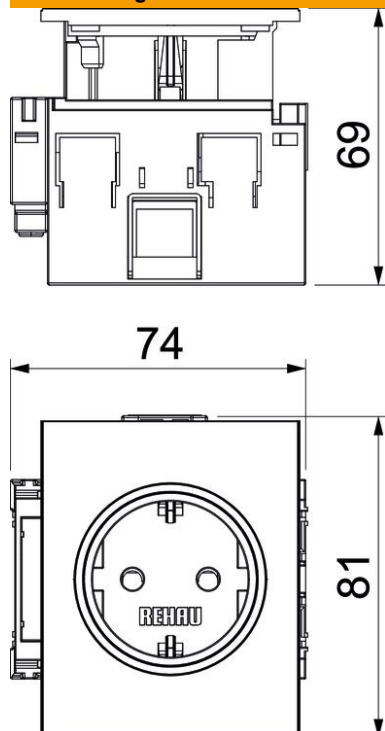

## Kanalsteckdose BRK 1-fach

Artikelnummer: 6121002

1-fach Kanalsteckdose Signa In mit erhöhtem Berührschutz, inkl. Blende (durch Steck-Kombinationen können maximal 4 Kanalsteckdosen verbunden werden)  
16 A/250 V~.

### Stammdaten

Artikelnummer	6121002
Typ	BRK 1STD cws
Bezeichnung 1	Steckdose
Bezeichnung 2	SIGNA IN 1-fach RAL9001
Hersteller	OBO
Dimension	74x82x71
Farbe	cremeweiß; RAL 9001
Kleinste VK-Einheit	1
Mengeneinheit	Stück
Gewicht	10,1 kg
Gewichtseinheit	kg/100 St.

### Abmessungen

Breite	74 mm
Höhe	82 mm