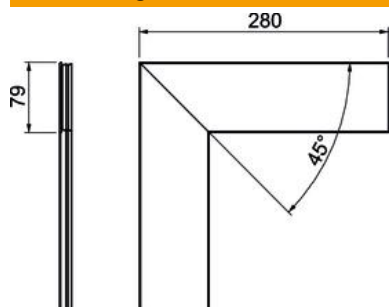

Technisches Datenblatt

Oberteil BRA OT FW 80 EL

Artikelnummer: 6133268

Oberteil zum Verschließen des Flachwinkels des Geräteinbaukanals Signa Style.

Alu Aluminium

EL eloxiert

Stammdaten

Artikelnummer	6133268
Typ	BRA OT 80 FW EL
Bezeichnung 1	Oberteil
Bezeichnung 2	SIGNA STYLE für Flachwinkel el
Hersteller	OBO
Dimension	14x80x280
Werkstoff	Aluminium
Oberfläche	eloxiert
Oberflächennorm	
Kleinste VK-Einheit	1
Mengeneinheit	Stück
Gewicht	18,9 kg
Gewichtseinheit	kg/100 St.

Technisches Datenblatt

Oberteil BRA OT FW 80 EL

Artikelnummer: 6133268

Abmessungen

Länge	280 mm
Breite	79 mm
Höhe	14 mm

Technische Daten

Ausführung	glatt
Halogenfrei	ja
Montageart der Oberteile	innenliegend
Schutzart	IP30
Schutzfolie	ja
Schutzgrad IK-Code	IK07
Temperatureinsatzbereich max.	60 °C
Temperatureinsatzbereich min.	-5 °C