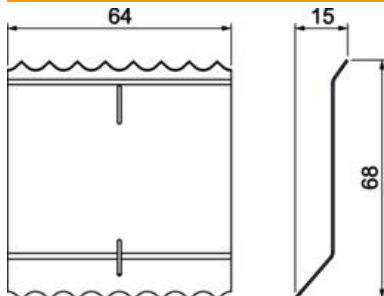

### Stammdaten

Artikelnummer	6133408
Typ	BRA ERD KUP
Bezeichnung 1	Erdungskupplung
Bezeichnung 2	SIGNA STYLE UT-UT
Hersteller	OBO
Dimension	64x68
Werkstoff	Stahl
Oberfläche	bandverzinkt
Oberflächennorm	DIN EN 10346
Kleinste VK-Einheit	10
Mengeneinheit	Stück
Gewicht	1,74 kg
Gewichtseinheit	kg/100 St.

### Abmessungen

Länge	64 mm
Breite	68 mm
Höhe	15 mm