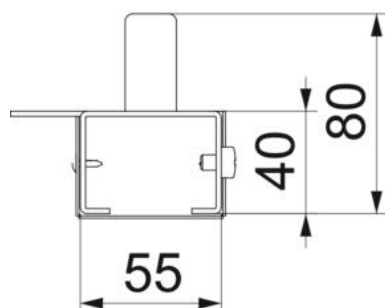

Technisches Datenblatt

Kanalbefestigung BOSKB

Artikelnummer: 6288911

Kanalbefestigung zur Montage von Rapid 80 Geräteeinbaukanälen (GK, GS, GA) der Systemhöhe 130 mm an Bodenkonsolen.

St Stahl

Stammdaten

Artikelnummer	6288911
Typ	BOSKB130
Bezeichnung 1	Kanalbefestigung
Bezeichnung 2	für Bodenstütze
Hersteller	OBO
Dimension	130mm
Farbe	reinweiß; RAL 9010
Werkstoff	Stahl
Kleinste VK-Einheit	1
Mengeneinheit	Stück
Gewicht	50 kg
Gewichtseinheit	kg/100 St.

Technisches Datenblatt

Kanalbefestigung BOSKB

Artikelnummer: 6288911

Abmessungen

Länge	222 mm
Breite	40 mm
Höhe	55 mm

Technische Daten

Ausführung	Kanalbefestigung
Ausführung	Bodenmontage
Befestigungsart	aufschraubbar
für Kanal-Abmessung	130
Kanalmontage	verschrauben
Schutzart	IP30
Schutzgrad IK-Code	IK10
Temperatureinsatzbereich max.	60 °C
Temperatureinsatzbereich min.	-25 °C