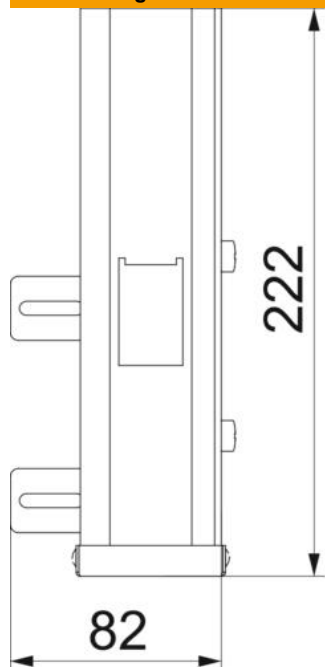

Technisches Datenblatt

Kanalbefestigung BOSKB

Artikelnummer: 6288911

Kanalbefestigung zur Montage von Rapid 80 Geräteeinbaukanälen (GK, GS, GA) der Systemhöhe 130 mm an Bodenkonsolen.

St Stahl

Stammdaten

Artikelnummer	6288911
Typ	BOSKB130
Bezeichnung 1	Kanalbefestigung
Bezeichnung 2	für Bodenstütze
Hersteller	OBO
Dimension	130mm
Farbe	reinweiß; RAL 9010
Werkstoff	Stahl
Kleinste VK-Einheit	1
Mengeneinheit	Stück
Gewicht	50 kg
Gewichtseinheit	kg/100 St.

Technisches Datenblatt

Kanalbefestigung BOSKB

Artikelnummer: 6288911

Abmessungen

Länge	222 mm
Breite	40 mm
Höhe	55 mm

Technische Daten

Ausführung	Kanalbefestigung
Ausführung	Bodenmontage
Befestigungsart	aufschraubbar
für Kanal-Abmessung	130
Kanalmontage	verschrauben
Schutzart	IP30
Schutzgrad IK-Code	IK10
Temperatureinsatzbereich max.	60 °C
Temperatureinsatzbereich min.	-25 °C