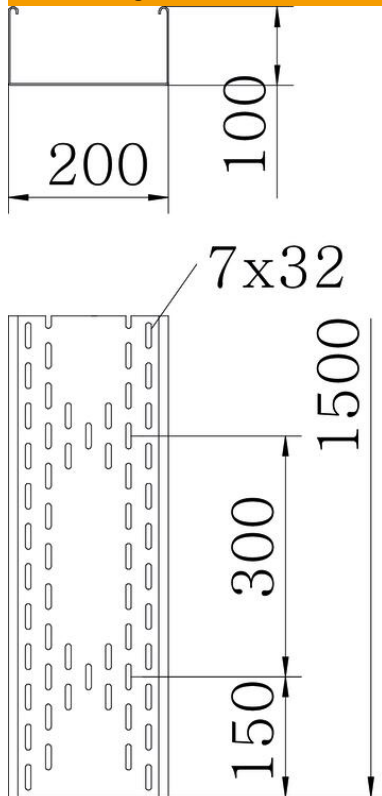

## Kabelrinne BKRS 100, verkürzt FS

Artikelnummer: 6061972

Kabelrinnenformstück mit verkürzter Länge zur Erstellung gerader Abschnitte bei begehbaren Kabelrinnen.

**St** Stahl

**FS** bandverzinkt

### Stammdaten

Artikelnummer	6061972
Typ	BKRS 1020 15 FS
Bezeichnung 1	Kabelrinne BKRS
Bezeichnung 2	begehrbar
Hersteller	OBO
Dimension	100x200x1500
Werkstoff	Stahl
Oberfläche	bandverzinkt
Oberflächennorm	DIN EN 10346
Kleinste VK-Einheit	1
Mengeneinheit	Stück
Gewicht	921,7 kg
Gewichtseinheit	kg/100 St.

## Abmessungen

Länge	1.500 mm
Breite	200 mm
Höhe	100 mm
Blechstärke	2 mm
Maß B	200 mm
Maß H	100 mm

## Technische Daten

Ausführung Verbinder	ohne Verbinder
Befestigungsart Montage-System	Boden
Begehbar	ja
Funktionserhalt	nein
Mit Oberteil	nein
Montagelochung im Boden	ja
NATO Lochbild	nein
Nutzquerschnitt	171 cm <sup>2</sup>
Nutzquerschnitt	17100 mm <sup>2</sup>
Rostfreier Stahl, gebeizt	nein
Seitenlochung	nein
Weitspann-Ausführung	nein
Art des Verbinders Kabeltragsystem	geschraubt