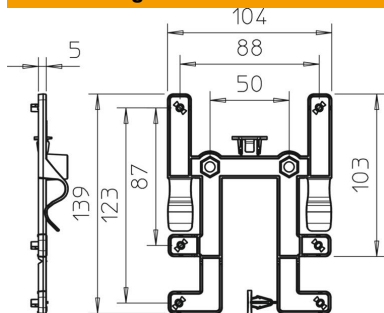

### Stammdaten

Artikelnummer	2007835
Typ	BE TS KR
Bezeichnung 1	Befestigungselement T60-T100
Bezeichnung 2	für Kabelrinnen
Hersteller	OBO
Farbe	lichtgrau
Werkstoff	Polycarbonat
Kleinste VK-Einheit	10
Mengeneinheit	Stück
Gewicht	2,8 kg
Gewichtseinheit	kg/100 St.

### Abmessungen

Breite	104 mm
Höhe	139 mm