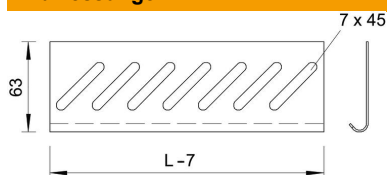

Technisches Datenblatt

Bodenendblech A4

Artikelnummer: 7084149

Zur Bodenverstärkung an den Rinnenenden und als Kabelschutz.
Zur Befestigung bitte Schrauben Typ FR5B M6x12 separat bestellen.

A4	Edelstahl, rostfrei
2B	blank, nachbehandelt

Stammdaten

Artikelnummer	7084149
Typ	BEB 500 A4
Bezeichnung 1	Bodenendblech
Bezeichnung 2	für Kabelrinne
Hersteller	OBO
Dimension	B500mm
Werkstoff	Edelstahl, rostfrei 1.4571
Oberfläche	blank, nachbehandelt
Oberflächennorm	
Kleinste VK-Einheit	1
Mengeneinheit	Stück
Gewicht	23,7 kg
Gewichtseinheit	kg/100 St.

Abmessungen

Breite	500 mm
Höhe	35 mm
Maß B	500 mm

Technische Daten

Funktionserhalt	nein
Rostfreier Stahl, gebeizt	nein
Weitspann-Ausführung	nein