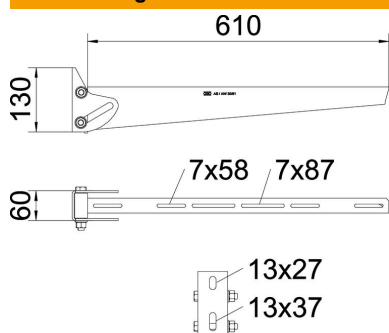

Technisches Datenblatt

Wandausleger, variabel AWV FT

Artikelnummer: 6419615

Variabler Wandausleger zur Befestigung an schrägen oder gewölbten Wänden. Nutzbare Auslegerlänge abhängig vom Verstellwinkel. Der größtmögliche Verstellwinkel beträgt 30°.

St Stahl

FT tauchfeuerverzinkt

Stammdaten

Artikelnummer	6419615
Typ	AWV 61 FT
Bezeichnung 1	Wandausleger variabel
Hersteller	OBO
Dimension	B610mm
Werkstoff	Stahl
Oberfläche	tauchfeuerverzinkt
Oberflächennorm	DIN EN ISO 1461
Kleinste VK-Einheit	1
Mengeneinheit	Stück
Gewicht	239 kg
Gewichtseinheit	kg/100 St.

Technisches Datenblatt

Wandausleger, variabel AWV FT

Artikelnummer: 6419615

Abmessungen

Länge	610 mm
Breite	610 mm
Höhe	130 mm
Maß A	60 mm
Maß B	610 mm
Maß H	130 mm
Maß L	610 mm

Technische Daten

Ausführung	Wandausleger
F in kN	0,9 kN
Funktionserhalt	nein
für Breite max.	90 mm
für Breite min.	60
Lochdurchmesser	13 mm
Rostfreier Stahl, gebeizt	nein