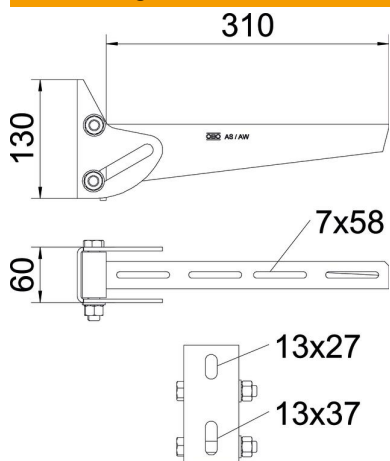

Technisches Datenblatt

Wandausleger, variabel AWV FT

Artikelnummer: 6419550

Variabler Wandausleger zur Befestigung an schrägen oder gewölbten Wänden. Nutzbare Auslegerlänge abhängig vom Verstellwinkel. Der größtmögliche Verstellwinkel beträgt 30°.

St Stahl

FT tauchfeuerverzinkt

Stammdaten

Artikelnummer	6419550
Typ	AWV 31 FT
Bezeichnung 1	Wandausleger variabel
Hersteller	OBO
Dimension	B310mm
Werkstoff	Stahl
Oberfläche	tauchfeuerverzinkt
Oberflächennorm	DIN EN ISO 1461
Kleinste VK-Einheit	1
Mengeneinheit	Stück
Gewicht	149 kg
Gewichtseinheit	kg/100 St.

Technisches Datenblatt

Wandausleger, variabel AWW FT

Artikelnummer: 6419550

Abmessungen

Länge	310 mm
Breite	310 mm
Höhe	130 mm
Maß A	60 mm
Maß B	310 mm
Maß H	130 mm
Maß L	310 mm

Technische Daten

Ausführung	Wandausleger
F in kN	0,9 kN
Funktionserhalt	nein
für Breite max.	90 mm
für Breite min.	60
Lochdurchmesser	13 mm
Rostfreier Stahl, gebeizt	nein