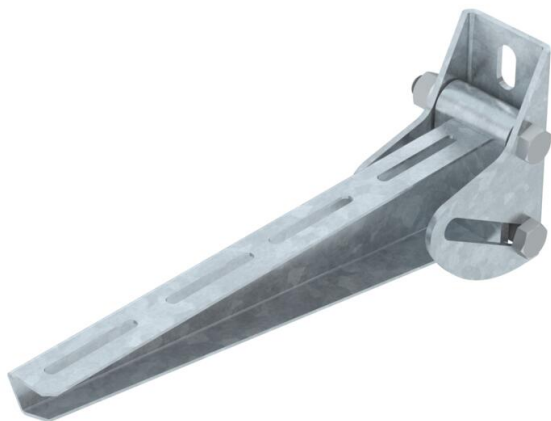

Technisches Datenblatt

Wandausleger, variabel AWV FT

Artikelnummer: 6419550

Variabler Wandausleger zur Befestigung an schrägen oder gewölbten Wänden. Nutzbare Auslegerlänge abhängig vom Verstellwinkel. Der größtmögliche Verstellwinkel beträgt 30°.

St Stahl

FT tauchfeuerverzinkt

Stammdaten

Artikelnummer	6419550
Typ	AWV 31 FT
Bezeichnung 1	Wandausleger variabel
Hersteller	OBO
Dimension	B310mm
Werkstoff	Stahl
Oberfläche	tauchfeuerverzinkt
Oberflächennorm	DIN EN ISO 1461
Kleinste VK-Einheit	1
Mengeneinheit	Stück
Gewicht	149 kg
Gewichtseinheit	kg/100 St.

Technisches Datenblatt

Wandausleger, variabel AWW FT

Artikelnummer: 6419550

Abmessungen

Länge	310 mm
Breite	310 mm
Höhe	130 mm
Maß A	60 mm
Maß B	310 mm
Maß H	130 mm
Maß L	310 mm

Technische Daten

Ausführung	Wandausleger
F in kN	0,9 kN
Funktionserhalt	nein
für Breite max.	90 mm
für Breite min.	60
Lochdurchmesser	13 mm
Rostfreier Stahl, gebeizt	nein