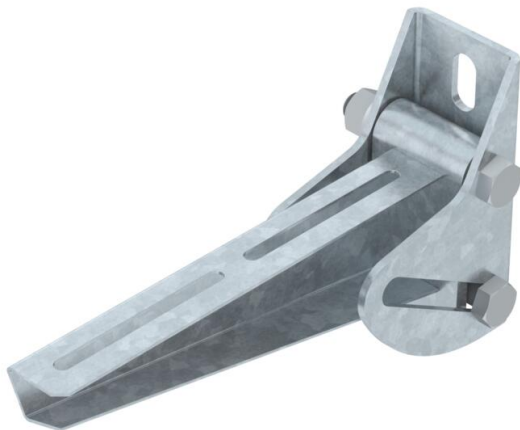

## Wandausleger, variabel AWV FT

Artikelnummer: 6419534

Variabler Wandausleger zur Befestigung an schrägen oder gewölbten Wänden. Nutzbare Auslegerlänge abhängig vom Verstellwinkel. Der größtmögliche Verstellwinkel beträgt 30°.

**St** Stahl

**FT** tauchfeuverzinkt

### Stammdaten

Artikelnummer	6419534
Typ	AWV 21 FT
Bezeichnung 1	Wandausleger variabel
Hersteller	OBO
Dimension	B210mm
Werkstoff	Stahl
Oberfläche	tauchfeuverzinkt
Oberflächennorm	DIN EN ISO 1461
Kleinste VK-Einheit	1
Mengeneinheit	Stück
Gewicht	129 kg
Gewichtseinheit	kg/100 St.

### Abmessungen

Breite	210 mm
Höhe	130 mm
Maß A	60 mm
Maß B	210 mm
Maß H	130 mm
Maß L	210 mm